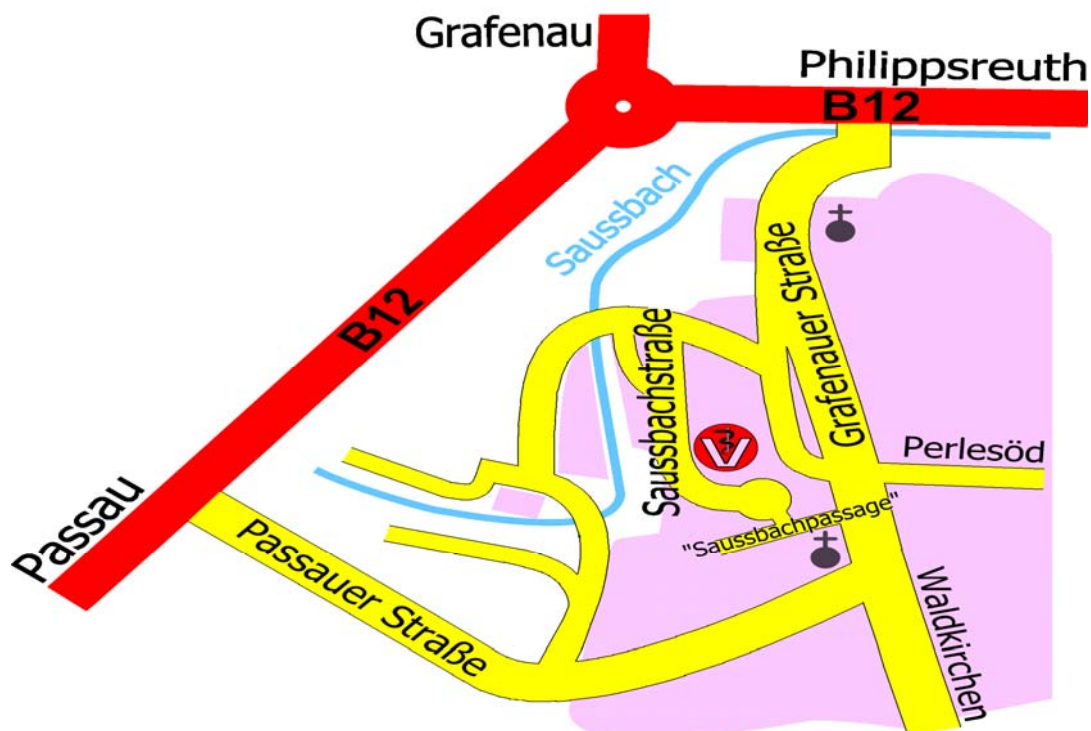

Wegbeschreibung

Wegbeschreibung

Zu Fuß aus Freyung Stadtmitte (ca. 250m):

- „Passage zur Saussbachstraße“ (rechts neben „Trendline“)
- Nach den Reihenhäusern links die Treppe hinab Richtung Wendeplatte
- Der Saussbachstraße folgen
- Die Praxis ist das erste Haus nach der 90°-Kurve

Aus Richtung Grafenau oder Philippsreuth:

- Von der B12 über die Hunger-Brücke Richtung Stadtmitte Freyung
- Nach der Shell-Tankstelle rechts halten in die Alte Grafenauer Straße
- Rechts abbiegen in den Mittermühlenweg
- Erste Möglichkeit links in die Saussbachstraße
- Die Praxis erreichen Sie nach ca. 200 m auf der linken Seite

Aus Richtung Passau:

- Von der B12 über Ort Richtung Freyung
- Nach Gasthaus Brodinger links in die Zuppinger Straße
- Nach Kunststoffwerk Bachl rechts in den Hammer
- Zweite (!) Möglichkeit rechts in die Saussbachstraße
- Die Praxis erreichen Sie nach ca. 200 m auf der linken Seite

Aus Richtung Waldkirchen, Perlesöd:

- Bei Volksbank in die Alte Grafenauer Straße
- Nach 200 m links in den Mittermühlenweg
- Erste Möglichkeit links in die Saussbachstraße
- Die Praxis erreichen Sie nach ca. 200 m auf der linken Seite